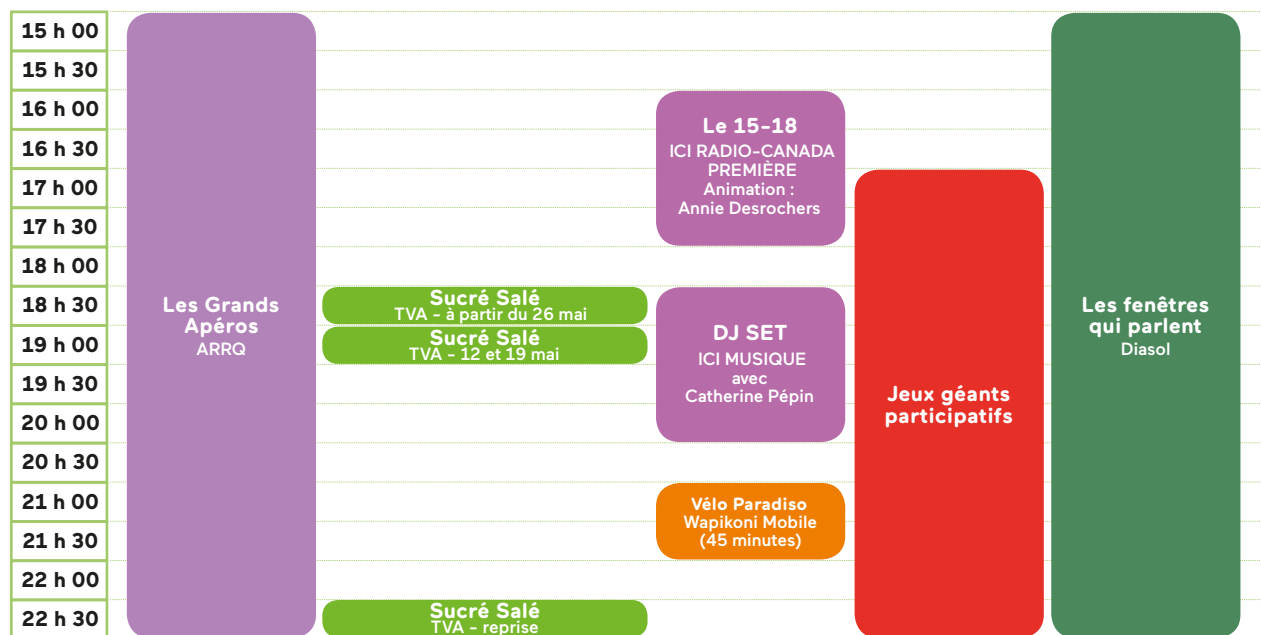

### VENDREDI

Les heures et les activités peuvent varier en fonction de la météo

### SAMEDI

9 h 30		Jeux géants participatifs et ateliers de cirque	Les Grands Apéros ARRQ	La ville suspendue Musée McCord	Les postes du futur Comptoir public	Chats de ruelles volet verdissement Le Comité & La TOHU	Rallyes découvertes VDM	Les fenêtres qui parlent Diasol	La Radio de Radio-Canada Émissions de radio sur place et autres activités
10 h 00									
10 h 30	Conteur								
11 h 00									
11 h 30	Corde molle								
12 h 00	Musique scène satellite								
12 h 30									
13 h 00									
13 h 30									
14 h 00									
14 h 30									
15 h 00									
15 h 30	Trapèze								
16 h 00									
16 h 30	Danse								
17 h 00	Mât chinois								
17 h 30									
18 h 00									
18 h 30	DJ								
19 h 00									
19 h 30									
20 h 00									
20 h 30	L'Heure magique Cirque Éloize								
21 h 00									
21 h 30	Ambiance musicale								
22 h 00									
22 h 30									
				La ville suspendue (sans guide) jusqu'à la noirceur		Chats de ruelles volet cirque	Rallyes découvertes VDM		
						Chats de ruelles volet musique			
						Chats de ruelles volet projection			