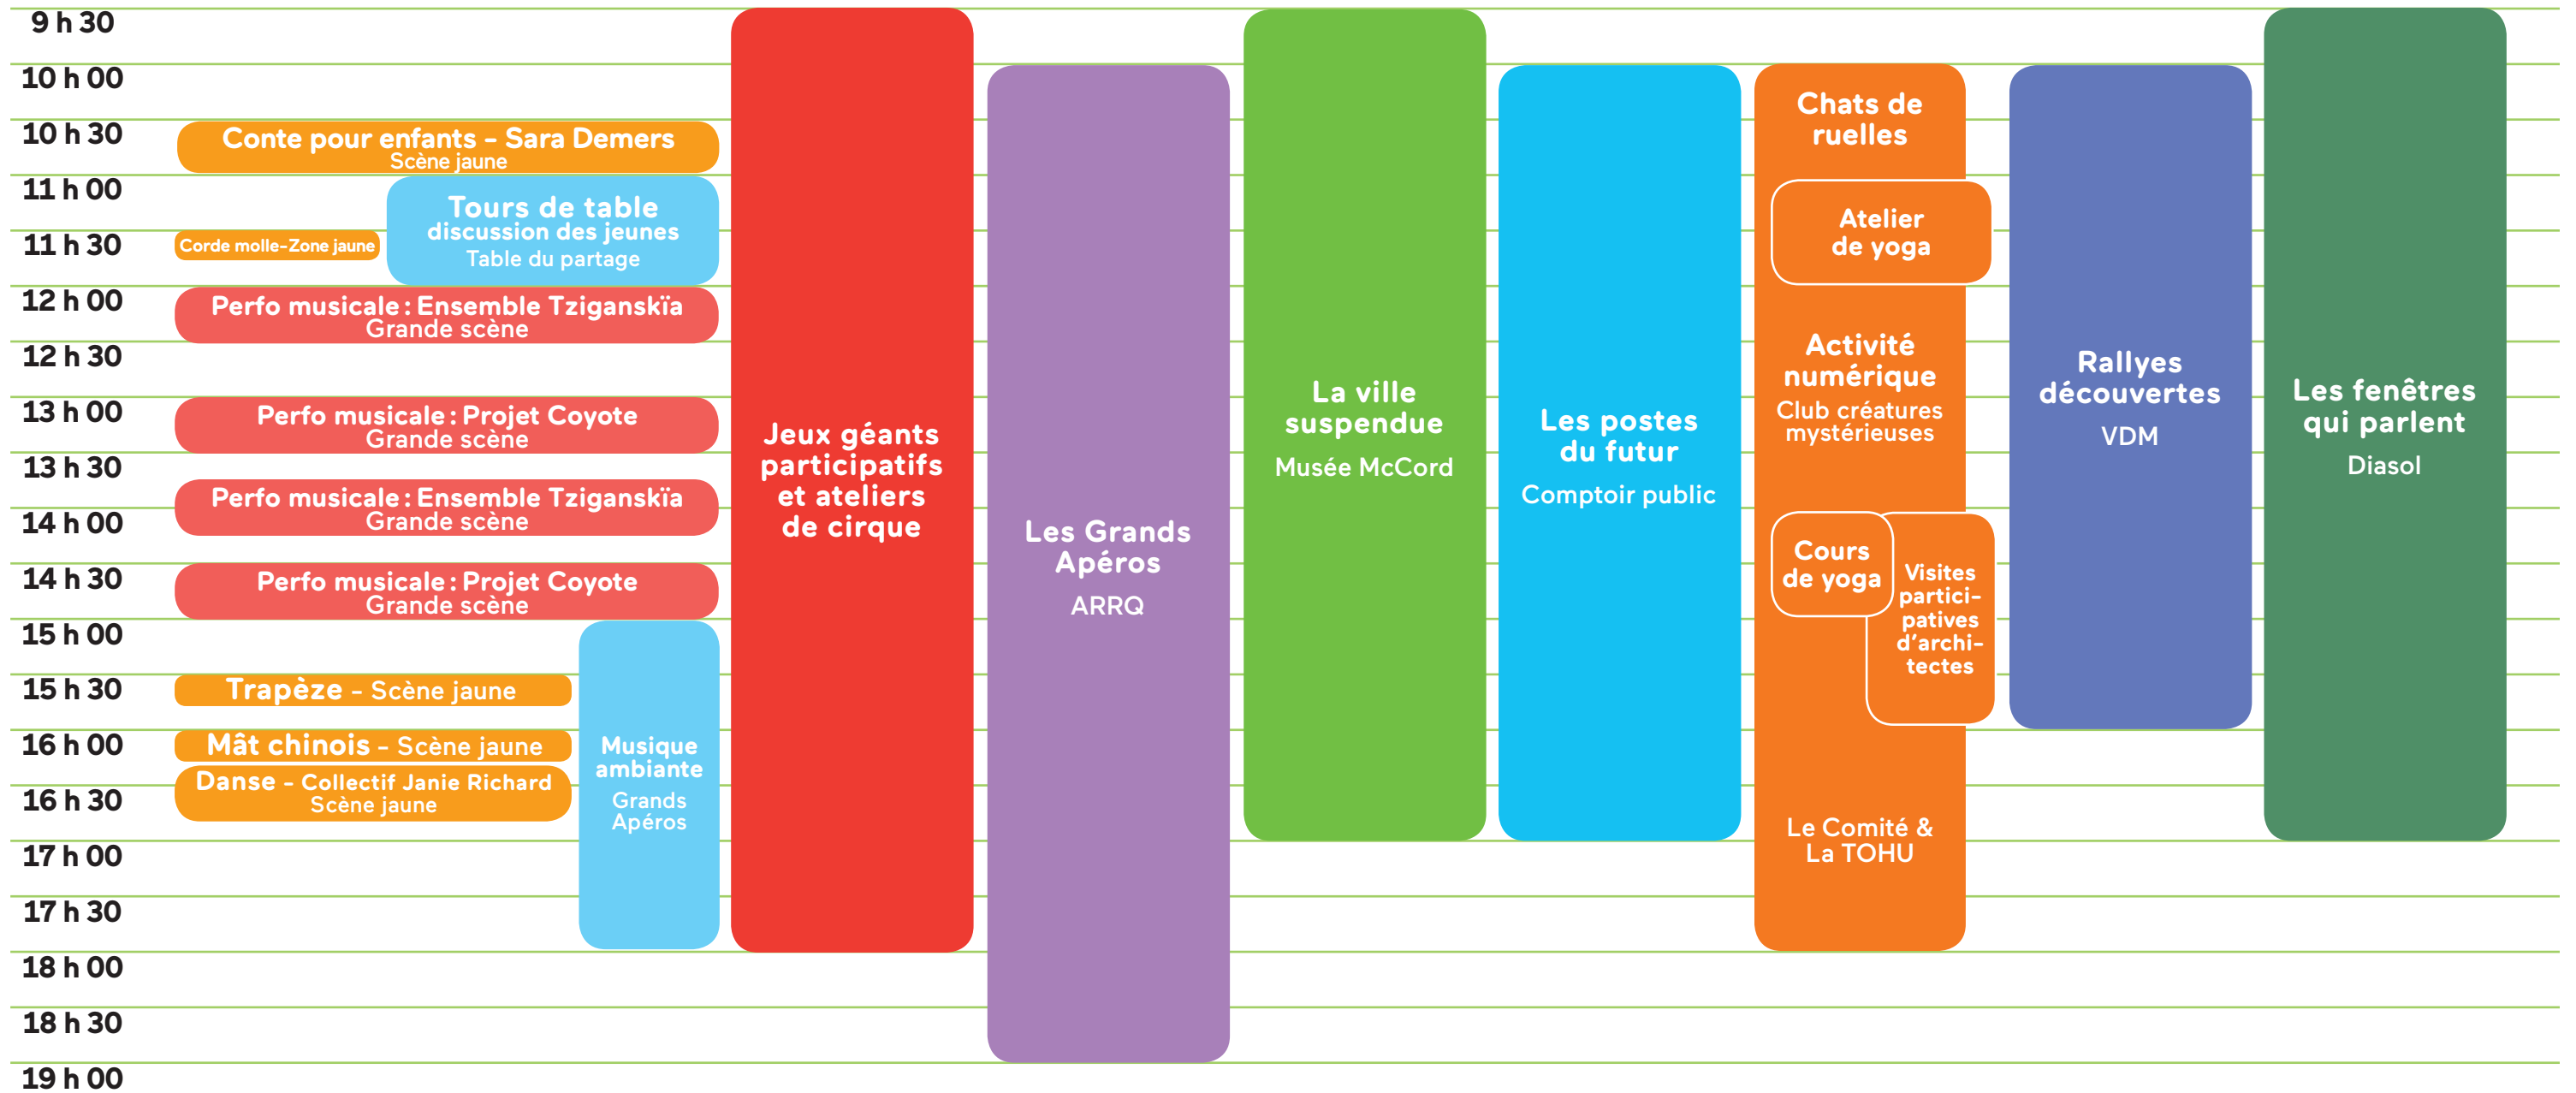

**Bécane à idées**  
Près des Grands Apéros

Circuits urbain et animation  
**Chats de ruelles**  
Ateliers de verdissement  
MicroHabitat

Économusée du fier monde

**Chats de ruelles**  
Performances et ateliers de cirque  
Le Comité & La TOHU

# DIMANCHE

Les heures et les activités peuvent varier en fonction de la météo

## CET ÉTÉ, CÉLÉBREZ VOTRE VILLE, QUARTIER PAR QUARTIER!

1. Rosemont—La Petite-Patrie / Parc Jean-Duceppe / 12 au 14 mai
2. Outremont / Parc Beaubien / 19 au 21 mai
3. Rivière-des-Prairies—Pointe-aux-Trembles / Parc Marcel-Léger / 26 au 28 mai
4. Pierrefonds-Roxboro / Parc-nature du Cap-Saint-Jacques / 2 au 4 juin
5. Lachine / Parc de la Marina d'escale / 9 au 11 juin
6. Saint-Laurent / Parc Beaudet / 16 au 18 juin
7. Verdun / Parc de l'Honorable-George-O'Reilly / 23 au 25 juin
8. Côte-des-Neiges—Notre-Dame-de-Grâce / Parc Kent / 30 juin au 2 juillet
9. Mercier—Hochelaga-Maisonneuve / Parc de la Promenade-Bellerive / 7 au 9 juillet
10. L'Île-Bizard—Sainte-Geneviève / Parc Eugène-Dostie / 14 au 16 juillet
11. Montréal-Nord / Parc Aimé-Léonard / 21 au 23 juillet
12. LaSalle / Parc Leroux / 28 au 30 juillet
13. Ahuntsic-Cartierville / Parc Ahuntsic / 4 au 6 août
14. Le Sud-Ouest / Parc Sir-George-Étienne-Cartier / 11 au 13 août
15. Anjou / Parc Lucie-Bruneau / 18 au 20 août
16. Villeray—Saint-Michel—Parc-Extension / Parc Jarry / 25 au 27 août
17. Saint-Léonard / Parc Wilfrid-Bastien / 1<sup>er</sup> au 3 septembre
18. Le Plateau-Mont-Royal / Parc La Fontaine / 8 au 10 septembre
19. Ville-Marie / Parc des Faubourgs / 15 au 17 septembre

### HEURES D'OUVERTURE

**VENDREDI**  
15h – 22h30

**SAMEDI**  
9h30 – 22h30

**DIMANCHE**  
9h30 – 18h30

Découvrez l'horaire détaillé à [375mtl.com/grandetournee](https://375mtl.com/grandetournee)  
English version available