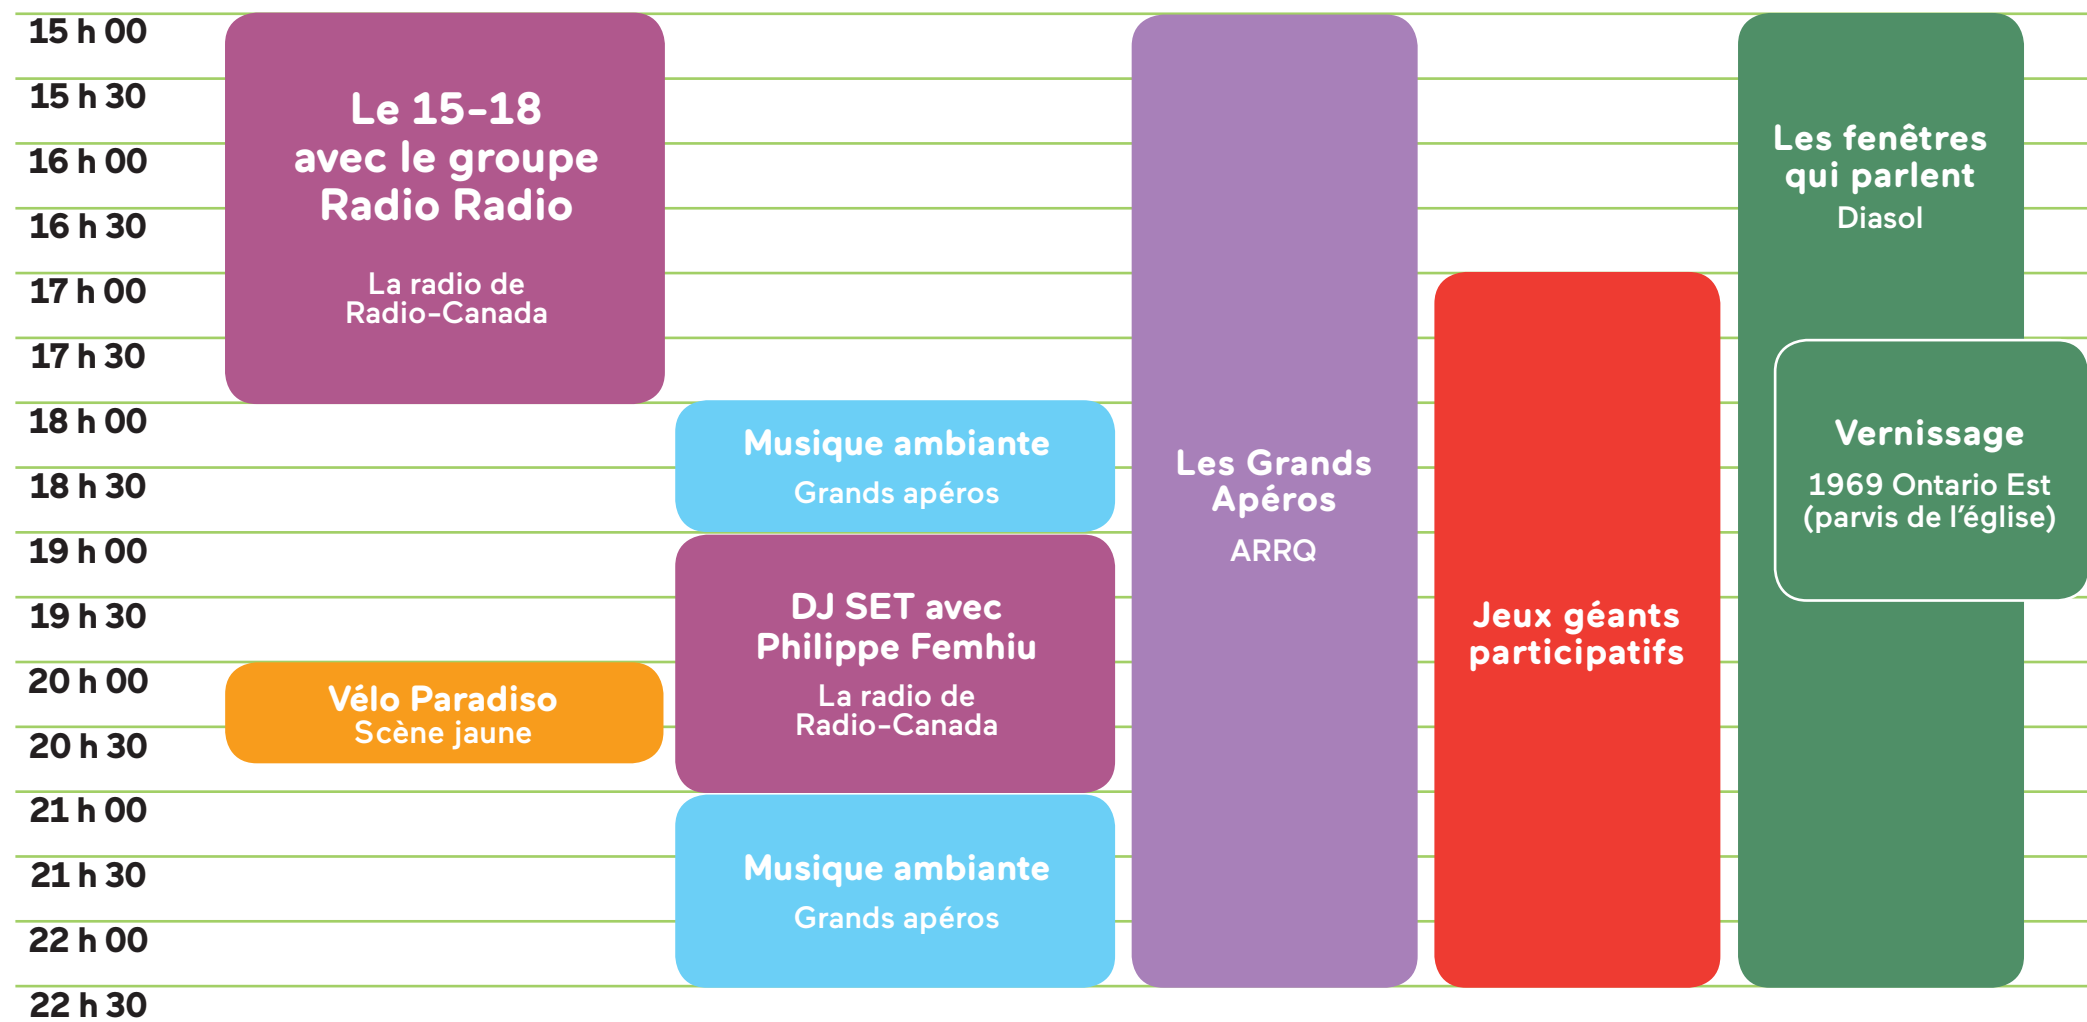

# VENDREDI

Les heures et les activités peuvent varier en fonction de la météo

### HEURES D'OUVERTURE

**VENDREDI**  
15h – 22h30

**SAMEDI**  
9h30 – 22h30

**DIMANCHE**  
9h30 – 18h30

Découvrez l'horaire détaillé à [375mtl.com/grandetournee](https://375mtl.com/grandetournee)  
English version available