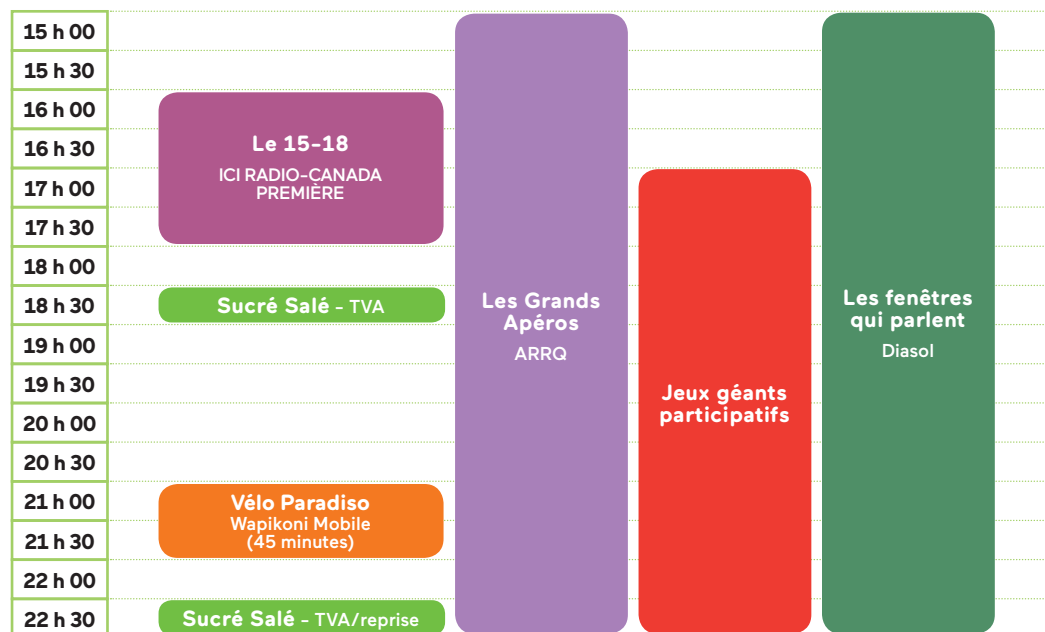

VENDREDI

Les heures et les activités peuvent varier en fonction de la météo

SAMEDI

9 h 30													
10 h 00													
10 h 30	Animation Conteur Corde molle Musique	Jeux géants participatifs et ateliers de cirque	Les Grands Apéros ARRQ	La ville suspendue Musée McCord	Les postes du futur Comptoir public	Chats de ruelles volet verdissement Le Comité & La TOHU	Rallyes découvertes VDM	Les fenêtres qui parlent Diasol					
11 h 00													
11 h 30													
12 h 00													
12 h 30													
13 h 00													
13 h 30													
14 h 00													
14 h 30													
15 h 00													
15 h 30	Animation Trapèze Danse Mât chinois												
16 h 00													
16 h 30													
17 h 00													
17 h 30	Animation DJ L'Heure magique Ambiance musicale					Chats de ruelles volet cirque	Rallyes découvertes						
18 h 00													
18 h 30													
19 h 00													
19 h 30													
20 h 00													
20 h 30							Chats de ruelles volet musique						
21 h 00							Chats de ruelles volet projection						
21 h 30													
22 h 00													
22 h 30													

HEURES D'OUVERTURE

VENDREDI
15h – 22h30

SAMEDI
9h30 – 22h30

DIMANCHE
9h30 – 18h30

Découvrez l'horaire détaillé à 375mtl.com/grandetournee
English version available

* Les heures et les activités peuvent varier en fonction de la météo.